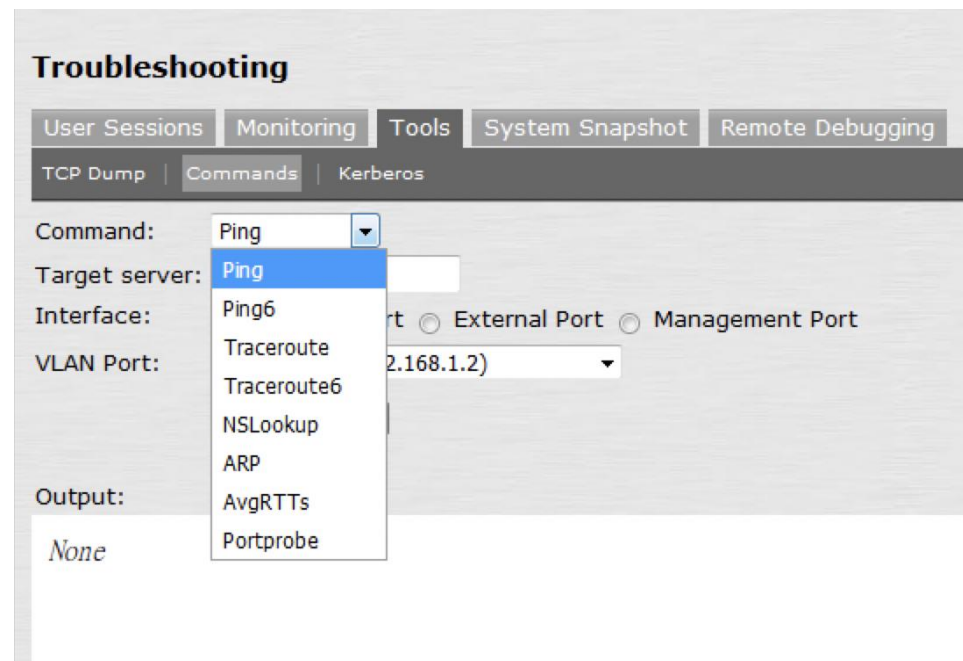

NAR Labs 國家實驗研究院

國家高速網路與計算中心

TWAREN SSL-VPN新系統說明

www.narlabs.org.tw

2018/10/25

現況

- ◆ <https://sslvpn.twaren.net/> _ _ _
 - 38間使用單位
 - active/passive
 - 2016~
 - macOSX使用問題
 - Log儲存問題

新TWAREN SSL-VPN 系統

◆ IVS->VM

- 完整功能及權限
 - 路由調整
 - Troubleshooting

新TWAREN SSL-VPN 系統_{cont.}

- ◆ subfolder->subdomain
 - [https:// ___ .twaren.net](https://___twaren.net)
- ◆ networkconnect->pulse secure

新TWAREN SSL-VPN 系統_{cont.}

- ◆ IPv4/IPv6
 - ◆ Optional:IPv6

新TWAREN SSL-VPN 系統_{cont.}

- ◆ 二階段認證
 - 內建totp

**Welcome to
Pulse Connect Secure**

雙重要素驗證

在您的裝置上開啟雙重要素驗證應用程式，以檢視您的驗證碼及驗證您的身份。

如果您目前無法存取裝置，請使用先前儲存的其中一個備份碼。

驗證碼：